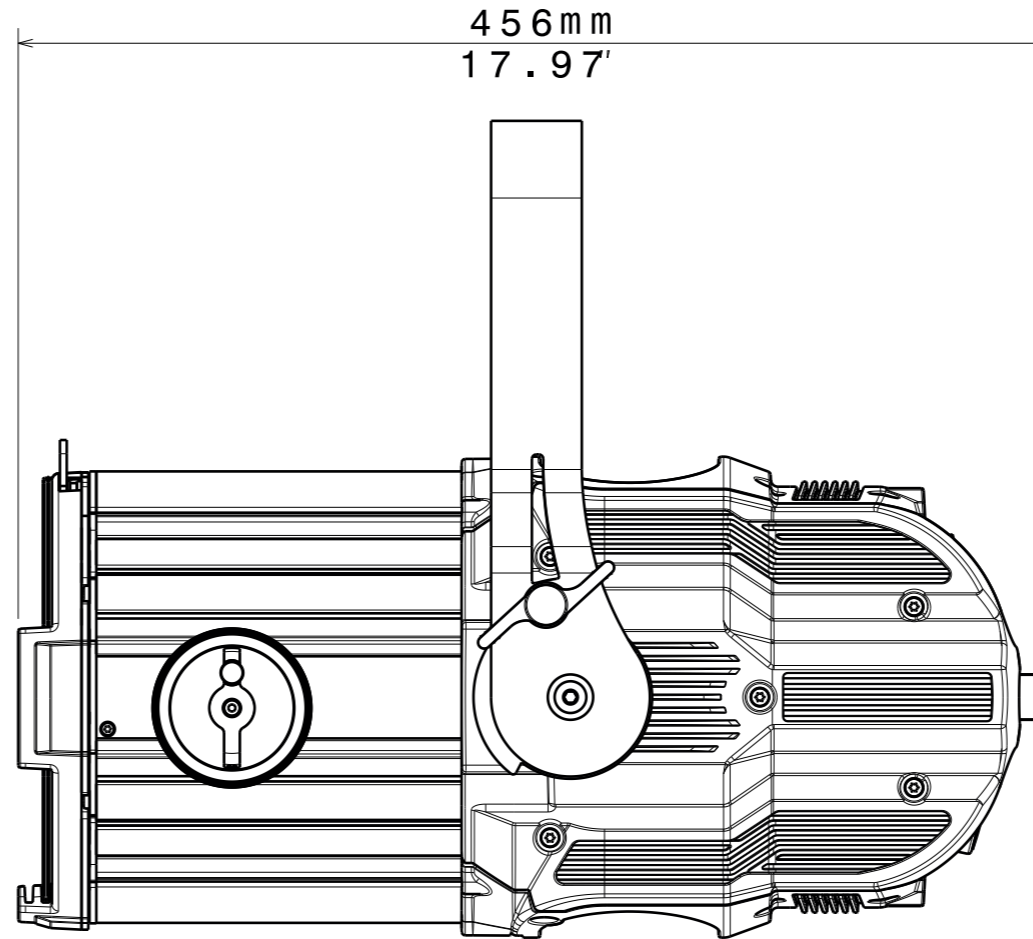

Tenore 3 fresnel

Tenore 3 PC