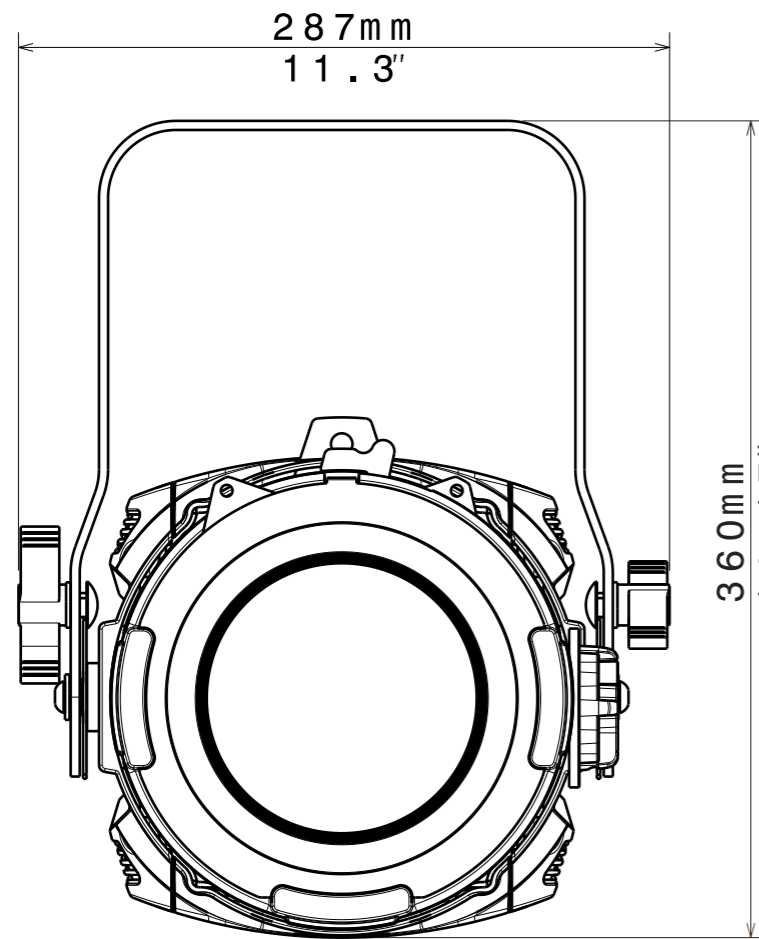

Tenore 3 fresnel

Tenore 3 PC