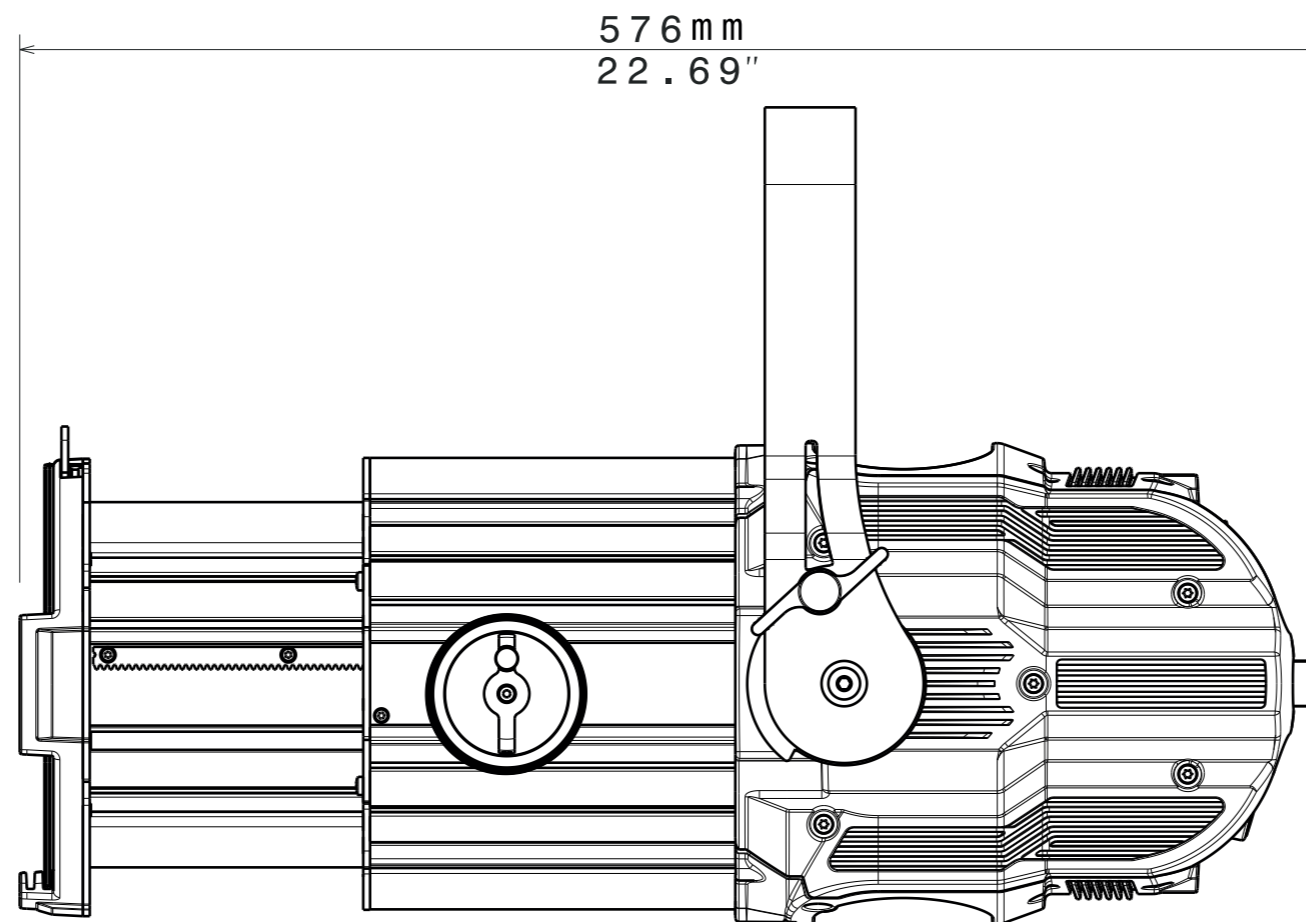

Tenore 3 fresnel

Tenore 3 PC